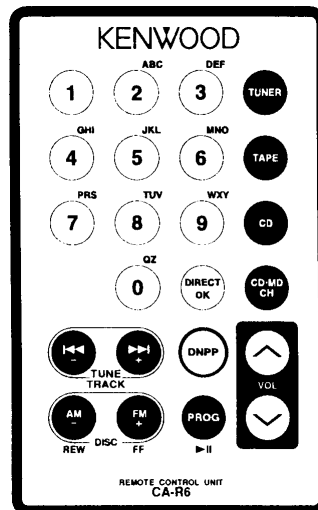

KENWOOD

CAR Stereo '97

KCA-R6A/CA-R6

PRODUKTINFORMATION

Infrarot-Fernbedienung im Scheckkartenformat

Optionale Fernbedienung

Fernbedienung im Lieferumfang

Markteinführung: Januar 97 / März 97
KCA-R6A / CA-R6

Highlights:

- ▶ **CD-Nameneingabe (DNPS) über alphabetisch hinterlegte Tastatur**
- ▶ **Disc Name Preset Play (DNPP)**

- Attenuator auf den Fernbedienungen wurde durch die Taste "DNPP" ersetzt
- KCA-R4A und CA-R4 sind die Vorgängermodelle
- Die Funktion Open/Close der SRM-Modelle 1995 und 1996 ist mit dem Sternsymbol gekennzeichnet
Kenwood MASK-Steuergeräte besitzen keine Open-/Close-Funktion
- CD-Nameneingabe über das alphabetisch hinterlegte Tastenfeld
- Um die Bestätigung der CD-Nameneingabe durchzuführen ist zusätzlich auf der Taste "DIRECT" die Funktion "OK" hinterlegt